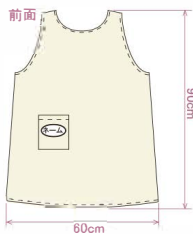

常備品 **K200**

プリントエプロン (ネーム入・のし付)

生地柄見本

- 素材 ■ T/Cブロード(ポリエステル65%,綿35%)
- ネーム ■ ポケット部に印刷
- 色 ■ 写真柄のみ
- 荷姿 ■ 一枚ずつのしを付けビニール袋にお入れします。
- ご注文単位 ■ 100枚以上にてお願いいたします。

エプロン商品は、すべて一枚ずつビニール袋に入れ『のし』をお付け致します。

常備品 **K120**

デニムエプロン (ネーム入・のし付)

- 素材 ■ #600デニム(綿100%)
- ネーム ■ 胸部に印刷
- 色 ■ 紺色のみ
- 荷姿 ■ 一枚ずつのしを付けビニール袋にお入れします。
- ご注文単位 ■ 100枚以上にてお願いいたします。

常備品 **K130**

ホームエプロン (ネーム入・のし付)

- 素材 ■ カツラギ(綿100%)
- ネーム ■ 胸部に印刷
- 色 ■ 花紺・ワインレッド 全2色
- 荷姿 ■ 一枚ずつのしを付けビニール袋にお入れします。
- ご注文単位 ■ 100枚以上にてお願いいたします。